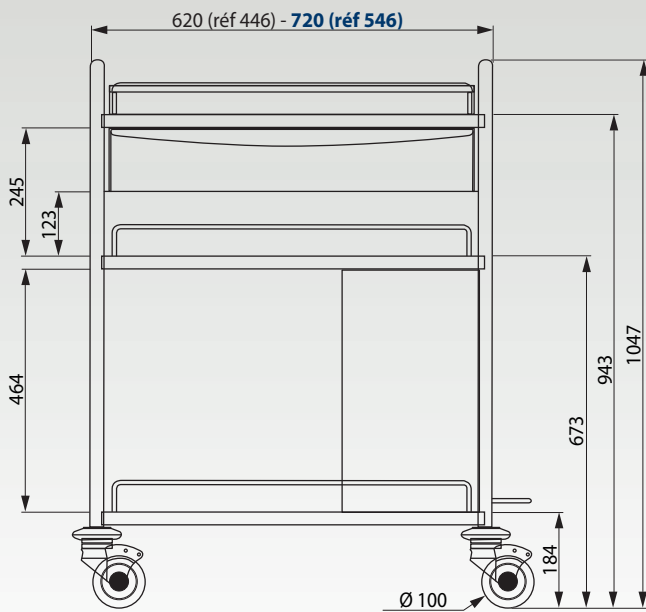

DIMENSIONS (mm)

Robustesse - Robust

Les chariots à pansements Promotal sont fabriqués en inox 304L et sont montés avec des roulettes $\varnothing$ 100 mm pour assurer une pérennité maximale. La structure est entièrement soudée pour une robustesse supplémentaire.

The Promotal dressing trolley's are manufactured in 304L stainless steel and are mounted on $\varnothing$ 100mm castors to ensure maximum durability. The frame is fully welded for additional sturdiness.

Hygiène - Hygienic

La finition polie brillante de l'inox ainsi que les bords lisses du chariot améliorent l'esthétique et surtout favorisent le nettoyage pour mieux prévenir la contamination en minimisant le risque d'infection.

The shining polish finish stainless steel with smooth edges enhance the trolley's design and most importantly favour cleaning to better prevent contamination by eliminating trap areas and leaving it easy to clean.

ACCESSOIRES - ACCESSORIES

Séparateur ABS (Larg 400 mm) ABS separator (400mm).....	7596
Séparateur ABS (Larg 600 mm) ABS separator (600mm).....	7597
Séparateur ABS (Larg 500 mm) ABS separator (500mm).....	7696
Séparateur ABS (Larg 750 mm) ABS separator (750mm).....	7697
Sachet de 10 bobines de 20 sacs poubelles Pack of 10 rolls of 20 binliners.....	961

MODÈLES / MODELS

600 mm x 400 mm.....	446
750 mm x 500 mm.....	546