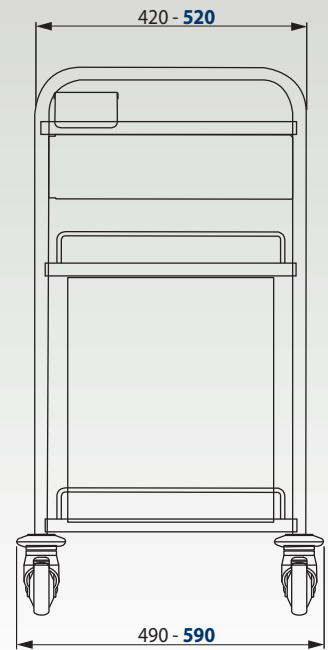

DIMENSIONS (mm)

Robustesse - Robust

Les chariots à pansements Promotal sont fabriqués en inox 304L et sont montés avec des roulettes $\varnothing$ 100 mm pour assurer une pérennité maximale. La structure est entièrement soudée pour une robustesse supplémentaire.

The Promotal dressing trolley's are manufactured in 304L stainless steel and are mounted on $\varnothing$ 100mm castors to ensure maximum durability. The frame is fully welded for additional sturdiness.

Hygiène - Hygienic

La finition polie brillante de l'inox ainsi que les bords lisses du chariot améliorent l'esthétique et surtout favorisent le nettoyage pour mieux prévenir la contamination en minimisant le risque d'infection.

The shining polish finish stainless steel with smooth edges enhance the trolley's design and most importantly favour cleaning to better prevent contamination by eliminating trap areas and leaving it easy to clean.

ACCESSOIRES - ACCESSORIES

Séparateur ABS (Larg 400 mm) ABS separator (400mm).....	7596
Séparateur ABS (Larg 600 mm) ABS separator (600mm).....	7597
Séparateur ABS (Larg 500 mm) ABS separator (500mm).....	7696
Séparateur ABS (Larg 750 mm) ABS separator (750mm).....	7697
Sachet de 10 bobines de 20 sacs poubelles Pack of 10 rolls of 20 binliners.....	961

MODÈLES / MODELS

600 mm x 400 mm.....	446
750 mm x 500 mm.....	546